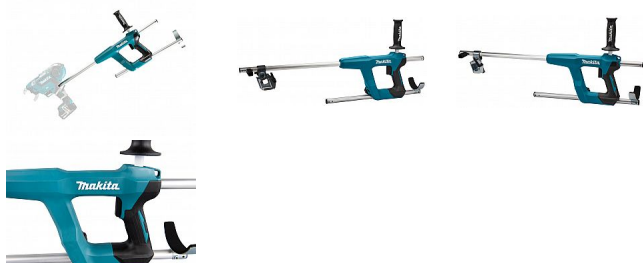

Makita 191M27-0 rukojeť prodloužená pro DTR180/DTR181

» Příslušenství » Příslušenství pro různé stroje

Popis

Snižte fyzickou námahu těla pomocí prodlužovací rukojeti pro splétací stroj DTR180 & DTR181. Použití nástavce znamená, že se nemusíte neustále ohýbat nebo pracovat na kolenou. Nastavitelný úhel (20 stupňů) a délka (175 mm) na rukojeti. Vybaveno odnímatelnou boční rukojetí a loketní opěrkou pro podporu a snížení únavy při práci.

Uživatelské výhody

- Prodloužení rukojeti pomáhá zabránit tomu, aby se horní část těla nakláněla příliš dopředu.
- To chrání záda a snižuje fyzickou námahu.
- Polstrované vedení předloktí lze upravit tak, aby vyhovovalo uživateli jak z hlediska délky, tak úhlu.
- To chrání prsty a zápěstí a zmírňuje tlak na lokty.

Značka	Makita
Kód produktu	191M27-0
EAN	0088381572675

- Makita nastavitelný nástavec s boční rukojetí pro splétací stroj DTR180/DTR181.

Dostupné množství na prodejně:

Objednáme pro Vás
Zobrazit dostupnost na prodejnách
Najděte svou prodejnu