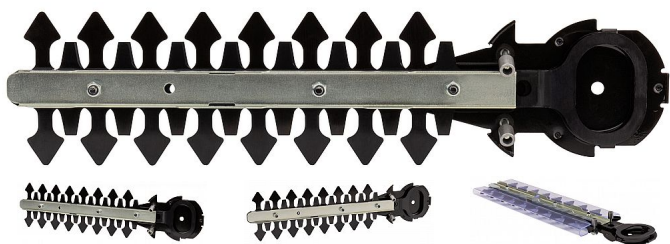

Makita 198408-1 lišta plotostříhu 20cm

» Příslušenství » Příslušenství zahradních strojů » Příslušenství pro plotostříhy

Značka	Makita
Kód produktu	198408-1
EAN	0088381483766

Dostupnost eshop:	Skladem - objednej do 12:00, odesíláme dnes
Prodejna:	Skladem na prodejně - k odběru ihned Zobrazit dostupnost na prodejních Najděte svou prodejnu
	Nalezeno prodejen: 1 Profesional Hodonín Skladem na prodejně - k odběru ihned Rezervovat
	<ul style="list-style-type: none">• Brněnská 1243/51, Hodonín• +420 725 775 828• obchod@makitanaradi.cz• Po-Pá 8:00-16:30
Dostupnost:	Skladem u dodavatele, expedice 3-5 dní