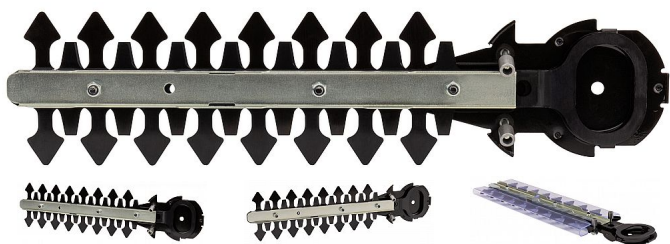

# Makita 198408-1 lišta plotostříhu 20cm

» Příslušenství » Příslušenství zahradních strojů » Příslušenství pro plotostříhy

|              |                        |
|--------------|------------------------|
| Značka       | <a href="#">Makita</a> |
| Kód produktu | 198408-1               |
| EAN          | 0088381483766          |