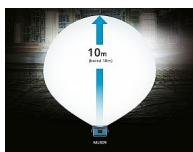

Makita DEADML809 aku led svítilna Li-ion LXT 14,4V + 18V Z

» Camping » Svítilny

Značka	Makita
Kód produktu	DEADML809
EAN	0088381888264
Záruka	2 roky (po registraci 3 roky)
Distribuce	CZ

- Nastavení se po deaktivaci uloží
- Jasný 2,000lm (nízký), 4,000 lm (uprostřed) a 10 000lm (vysoký)
- DML809 dává bílé světlo podobné dennímu světlu. Lampa je vybavena 96 LED diodami a dodává 100 W.

Dostupnost eshop: Skladem externí sklad, expedice 3-5 dní
Prodejna: Na prodejně do 3 dnů (rezervace možná)

Zobrazit dostupnost na prodejních
Najděte svou prodejnu

Nalezeno prodejen: 1

Profesional Hodonín
Nedostupné

[Rezervovat](#)

- Brněnská 1243/51, Hodonín
- +420 725 775 828
- obchod@makitanaradi.cz
- Po-Pá 8:00-16:30

Dostupnost: Skladem u dodavatele, expedice 3-5 dní