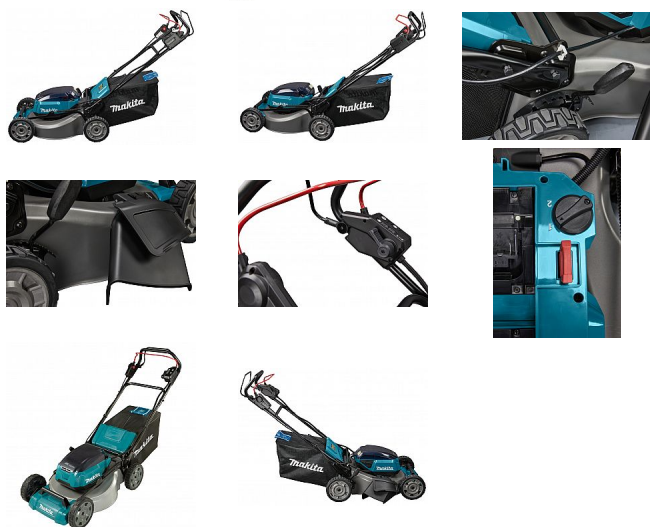

Makita DLM536Z aku sekačka s pojezdem 530mm Li-ion LXT 2x18V bez aku Z

» Zahrada » Sekačky » Akumulátorové sekačky

| | |
|--------------|-------------------------------|
| Značka | Makita |
| Kód produktu | DLM536Z |
| EAN | 0088381735124 |
| Záruka | 2 roky (po registraci 3 roky) |
| Distribuce | CZ |

- Výkonná samohybná bateriová sekačka s ocelovou kreslicí palubou a šířkou rozřezávání 53 cm.
- Proměnná rychlost, až 5 km za hodinu.
- Působí na dvou bateriích, ale čtyři umístění baterie je možné pro zdvojnásobení běhu.