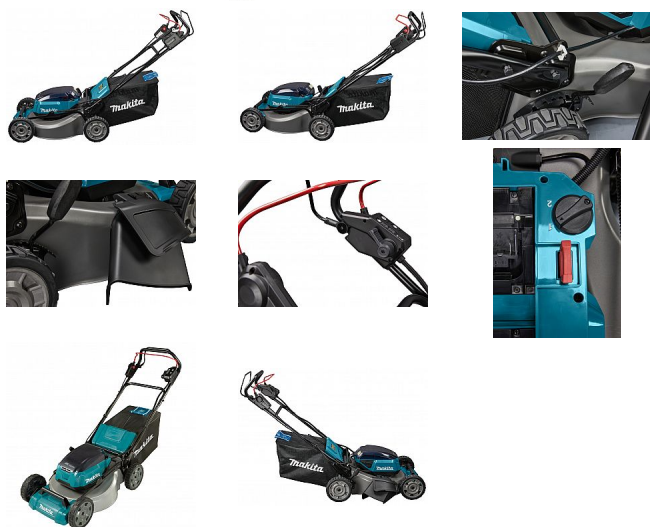

Makita DLM536Z aku sekačka s pojezdem 530mm Li-ion LXT 2x18V bez aku Z

» Zahrada » Sekačky » Akumulátorové sekačky

Značka	Makita
Kód produktu	DLM536Z
EAN	0088381735124
Záruka	2 roky (po registraci 3 roky)
Distribuce	CZ

- Výkonná samohybná bateriová sekačka s ocelovou kreslicí palubou a šířkou rozřezávání 53 cm.
- Proměnná rychlost, až 5 km za hodinu.
- Působí na dvou bateriích, ale čtyři umístění baterie je možné pro zdvojnásobení běhu.