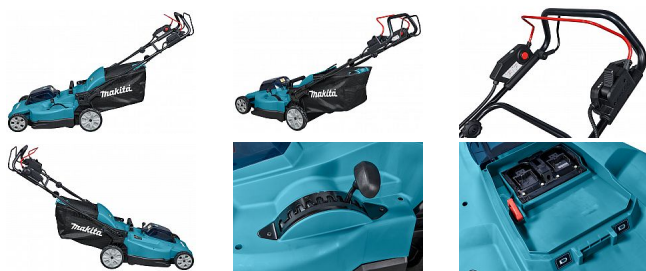

# Makita DLM539Z aku sekačka s pojezdem 530mm Li-ion LXT 2x18V bez aku Z

» Zahrada » Sekačky » Akumulátorové sekačky

Značka	<a href="#">Makita</a>
Kód produktu	DLM539Z
EAN	0088381756815
Záruka	2 roky (po registraci 3 roky)
Distribuce	CZ

- Silná samohybná (2,5-5,0 km/h) bateriová sekačka pro středně velké trávníky.
- Standard s Mulchplug pro dobrou péči o trávník.
- Nízké náklady na spotřebu v důsledku menší údržby a nedostatku pohonných hmot a ropy.

## Popis

Silná sekačka na trávu, samojízdní (2,5–5,0km/h). S kabelem to není legrace, ale svoboda pohybu. S šířce rozřezávací paluby je vhodný pro trávníky do 1000 m<sup>2</sup>. Vezměte prosím na vědomí, že to není počet m<sup>2</sup>, který lze pokosit jedním nabitím baterie. Je napájen 2 18 V bateriemi. Sekačka je klidná a šetrná k životnímu prostředí díky použití lithium-iontových baterií. Je snadné ho udržet. Za sekačkou je díky ergonomické tlačenicím rukojeti snadná chůze. Poté snadno složte držáky sekačky s praktickým rychlým uzavírkou. Výška řezu se pohybuje mezi 20 - 100 mm a lze ji nastavit centrálně v 10 výškách. Skončeno sečením? Použijte baterie pro jeden z dalších akumulátorových nástrojů 200 Makita. Při použití dvou baterií 5,0 Ah má tento stroj průměrnou životnost 14 minut. Uživatelské výhody Velká aku sekačka 53 cm s pojezdem a plastovým šasi pro akumulátory Li-ion 2x18V Technologie XPT umožňující použití v prostředí se zvýšenou prašností nebo vlhkostí Pojezd 2,5–5 km/hodk Možnost centrálního nastavení výšky sekání v 10 polohách 20–100 mm Elektronická kontrola otáček Plastové šasi zaručující nízkou hmotnost stroje Sekání, sbírání, mulčování a zadní výhoz Možnost nastavení výšky rukojeti ve dvou polohách Odolná kola (přední 180 mm, zadní 230 mm) s kuličkovými ložisky Až 800/700 m<sup>2</sup> na jedno nabití dvou BL1860B Koš 70 l s indikátorem naplnění Možnost složení sekačky pro vertikální pozici při skladování nebo transportu Dodávka bez akumulátoru a nabíječky