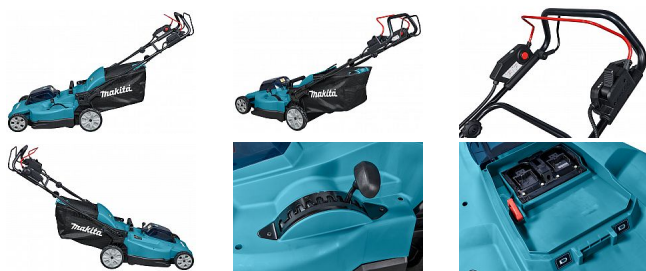

Makita DLM539Z aku sekačka s pojezdem 530mm Li-ion LXT 2x18V bez aku Z

» Zahrada » Sekačky » Akumulátorové sekačky

Značka	Makita
Kód produktu	DLM539Z
EAN	0088381756815
Záruka	2 roky (po registraci 3 roky)
Distribuce	CZ

- Silná samohybná (2,5–5,0 km/h) bateriová sekačka pro středně velké trávníky.
- Standard s Mulchplug pro dobrou péči o trávník.
- Nízké náklady na spotřebu v důsledku menší údržby a nedostatku pohonných hmot a ropy.

Popis

Silná sekačka na trávu, samojízdní (2,5–5,0km/h). S kabelem to není legrace, ale svoboda pohybu. S šířce rozřezávací paluby je vhodný pro trávníky do 1000 m². Vezměte prosím na vědomí, že to není počet m², který lze pokosit jedním nabitím baterie. Je napájen 2 18 V bateriemi. Sekačka je klidná a šetrná k životnímu prostředí díky použití lithium-iontových baterií. Je snadné ho udržet. Za sekačkou je díky ergonomické tlačenicím rukojeti snadná chůze. Poté snadno složte držáky sekačky s praktickým rychlým uzavírkou. Výška řezu se pohybuje mezi 20 - 100 mm a lze ji nastavit centrálně v 10 výškách. Skončeno sečením? Použijte baterie pro jeden z dalších akumulátorových nástrojů 200 Makita. Při použití dvou baterií 5,0 Ah má tento stroj průměrnou životnost 14 minut. Uživatelské výhody Velká aku sekačka 53 cm s pojezdem a plastovým šasi pro akumulátory Li-ion 2x18V Technologie XPT umožňující použití v prostředí se zvýšenou prašností nebo vlhkostí Pojezd 2,5–5 km/hodk Možnost centrálního nastavení výšky sekání v 10 polohách 20–100 mm Elektronická kontrola otáček Plastové šasi zaručující nízkou hmotnost stroje Sekání, sbírání, mulčování a zadní výhoz Možnost nastavení výšky rukojeti ve dvou polohách Odolná kola (přední 180 mm, zadní 230 mm) s kuličkovými ložisky Až 800/700 m² na jedno nabití dvou BL1860B Koš 70 l s indikátorem naplnění Možnost složení sekačky pro vertikální pozici při skladování nebo transportu Dodávka bez akumulátoru a nabíječky