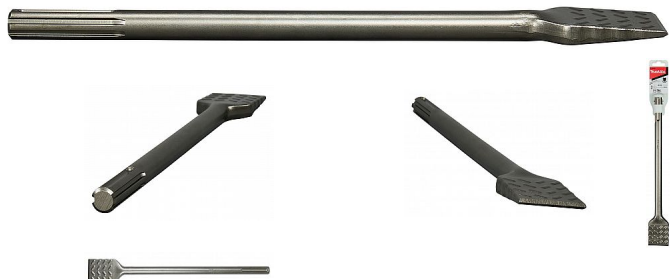

Makita E-20208 sekáč plochý samoostřící SDS-Max 380x50mm =oldB-64288

» Příslušenství » Příslušenství pro kladiva/vrtačky » Příslušenství pro sekání

Značka	Makita
Kód produktu	E-20208
EAN	0088381788823

Dostupnost eshop: Skladem externí sklad, expedice 3-5 dní
Prodejna: Na prodejně do 3 dnů (rezervace možná)
Zobrazit dostupnost na prodejnách
Najděte svou prodejnu

Parametry

Bonus	Kladiva
Značka	Makita
Upínání nástroje	SDS-Max