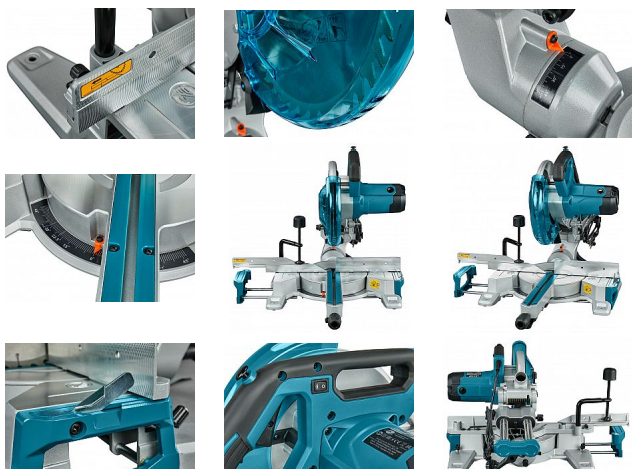

# Makita LS1110F pokosová pila se světlem 260mm, 1450W

» Náradí » Pily » Pokosové pily » Elektrické

Značka	<a href="#">Makita</a>
Kód produktu	LS1110F
EAN	0197050003362
Záruka	2 roky (po registraci 3 roky)
Distribuce	CZ

- Radiální křížová pila s maximální pracovní výškou 91 mm.
- Neustále přesné zobrazení řezné linky pomocí stínového systému.
- Mitter nastavoval až 47. S pevnými body na 0o, 15o, 22,5o, 31,6" a 45 stupňů.

## Popis

Radiální křížová pila pro pravidelné použití se základnou nastavení a maximální pracovní výškou 91 mm, tedy LS1110F. Stísní systém nepřetržitě přesně indikuje řezací čáru k materiálu. Výchozí nastavení se zvyšuje na 47°, s pevnými body na 0°, 15°, 22,5°, 31,6° a 45 stupňů. U drážek je nastavitelná hloubka útoku. Pila je vybavena vestavěnou zátkou materiálu. Uživatelské výhody Spolehlivá pokosová pila s kotoučem 260 mm Motor 1450W Robustní hliníková základna Plynule nastavitelné úkosové řezy vlevo do 47°, vpravo 0–2° Nastavení základové desky vlevo i vpravo do 47° Velká kapacita řezu 91 x 305mm Pozvolný rozběh kotouče Doběhová brzda kotouče LED osvětlení pracovní plochy s označením linie řezu