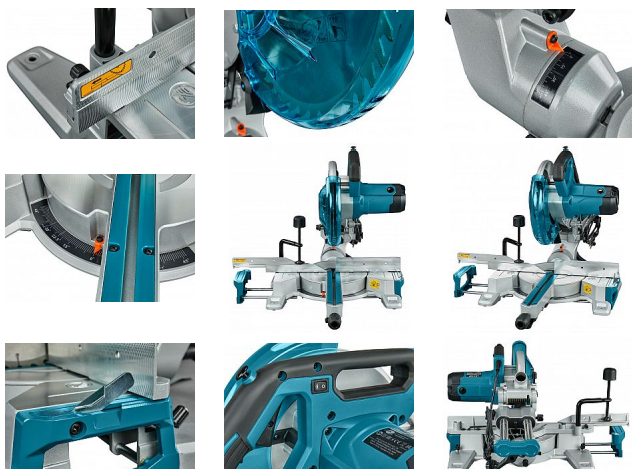

Makita LS1110F pokosová pila se světlem 260mm, 1450W

» Náradí » Pily » Pokosové pily » Elektrické

Značka	Makita
Kód produktu	LS1110F
EAN	0197050003362
Záruka	2 roky (po registraci 3 roky)
Distribuce	CZ

- Radiální křížová pila s maximální pracovní výškou 91 mm.
- Neustále přesné zobrazení řezné linky pomocí stínového systému.
- Mitter nastavoval až 47. S pevnými body na 0o, 15o, 22,5o, 31,6" a 45 stupňů.

Popis

Radiální křížová pila pro pravidelné použití se základnou nastavení a maximální pracovní výškou 91 mm, tedy LS1110F. Stísní systém nepřetržitě přesně indikuje řezací čáru k materiálu. Výchozí nastavení se zvyšuje na 47°, s pevnými body na 0°, 15°, 22,5°, 31,6° a 45 stupňů. U drážek je nastavitelná hloubka útoku. Pila je vybavena vestavěnou zátkou materiálu. Uživatelské výhody Spolehlivá pokosová pila s kotoučem 260 mm Motor 1450W Robustní hliníková základna Plynule nastavitelné úkosové řezy vlevo do 47°, vpravo 0–2° Nastavení základové desky vlevo i vpravo do 47° Velká kapacita řezu 91 × 305mm Pozvolný rozběh kotouče Doběhová brzda kotouče LED osvětlení pracovní plochy s označením linie řezu

Rozsah dodávky

- Pilový kotouč (D-77322)
- Montážní klíč (JM00000445)
- Prachový vak (JM00000624)

Parametry

Značka	Makita
Platforma	230 V
Výkon	1450 W
Hmotnost	16,4000