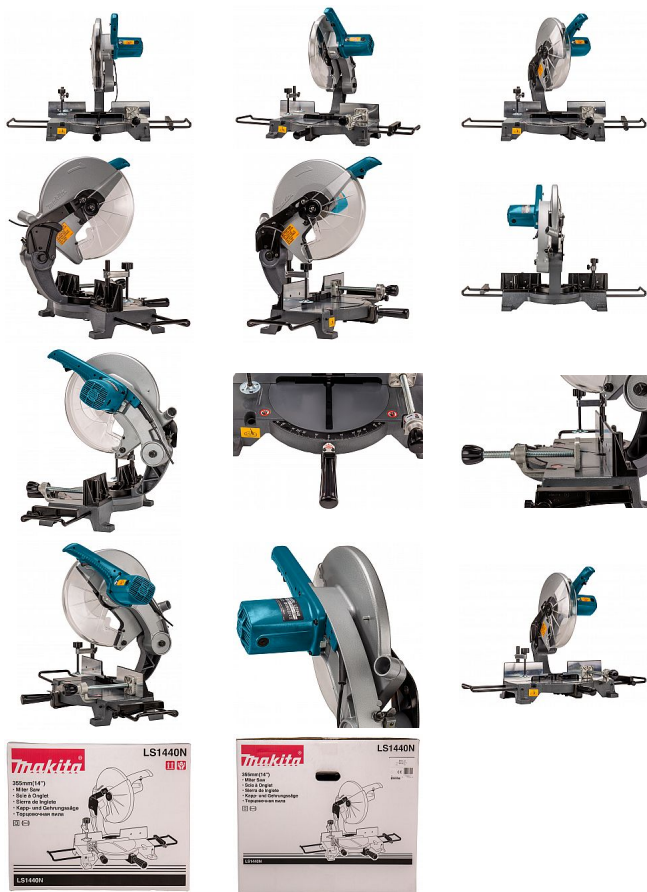

Makita LS1440N pokosová pila 355mm

» Náradí » Pily » Pokosové pily » Elektrické

Značka	Makita
Kód produktu	LS1440N
EAN	0088381874052
Záruka	2 roky (po registraci 3 roky)
Distribuce	CZ

- Těžká křížná pila s velkou řezací kapacitou.
- Mitter a lepicí pily pro jediný mitr (L+R) až 45 stupňů.
- Zastavil se jako další podpora pro materiál, který má být uviděn.

Nedostupné

[Rezervovat](#)

- Brněnská 1243/51, Hodonín
- +420 725 775 828
- obchod@makitanaradi.cz
- Po-Pá 8:00-16:30

Makita LS1440N pokosová pila 355mm

» Nářadí » Pily » Pokosové pily » Elektrické

Popis

Uživatelské výhody
Upínání volitelné zleva nebo zprava
Prodloužení stolu s využitím sady podpěr
Pohyblivá nosná deska
Možnost nastavení pokosu doleva a doprava
Zámek vřetena umožňuje snadnou výměnu pilových kotoučů
Bez pilového kotouče

Rozsah dodávky

- Prachový vak (122330-0)
- Prodloužení (191239-7)
 - Klíč 13 (782212-4)
- Příchytka (122563-7)

Parametry

Značka	Makita
Platforma	230 V
Výkon	1380 W