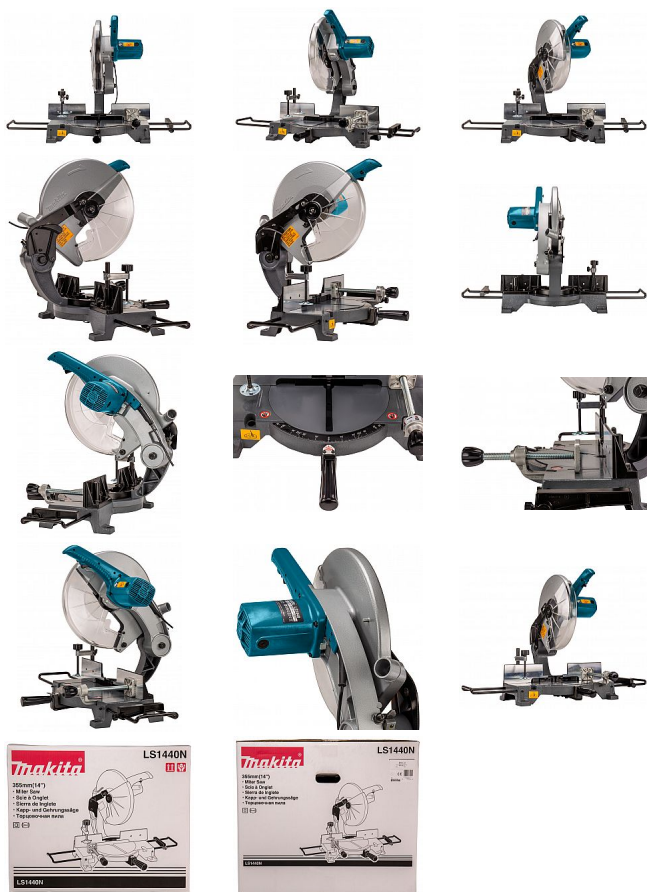

# Makita LS1440N pokosová pila 355mm

» Náradí » Pily » Pokosové pily » Elektrické

Značka	<a href="#">Makita</a>
Kód produktu	LS1440N
EAN	0088381874052
Záruka	2 roky (po registraci 3 roky)
Distribuce	CZ

- Těžká křížná pila s velkou řezací kapacitou.
- Mitter a lepicí pily pro jediný miter (L+R) až 45 stupňů.
- Zastavil se jako další podpora pro materiál, který má být uviděn.

# Makita LS1440N pokosová pila 355mm

» Nářadí » Pily » Pokosové pily » Elektrické

## Popis

Uživatelské výhody  
Upínání volitelné zleva nebo zprava  
Prodloužení stolu s využitím sady podpěr  
Pohyblivá nosná deska  
Možnost nastavení pokosu doleva a doprava  
Zámek vřetena umožňuje snadnou výměnu pilových kotoučů  
Bez pilového kotouče