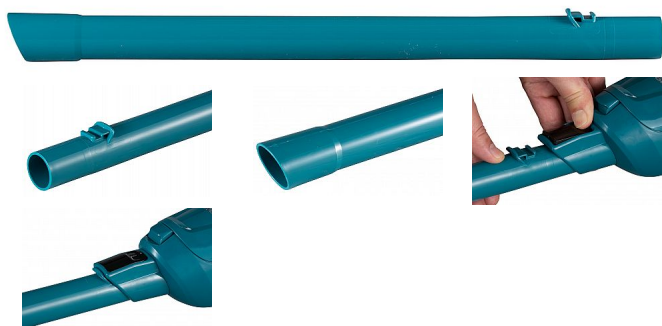

# trubka DCL280/282

» Příslušenství » Příslušenství k vysavačům

Značka	<a href="#">Makita</a>
Kód produktu	459356-2

Dostupnost eshop: Skladem externí sklad - expedice 3-5 dní  
Prodejna: Na prodejně do 3 dnů (rezervace možná)  
Zobrazit dostupnost na prodejních  
Najděte svou prodejnu