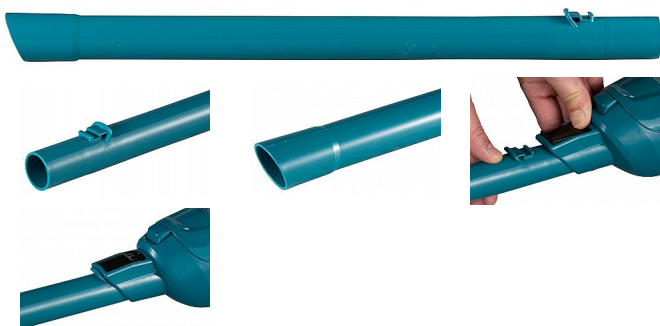

trubka DCL280/282

» Příslušenství » Příslušenství k vysavačům

Značka	Makita
Kód produktu	459356-2

Dostupnost eshop: Skladem externí sklad - expedice 3-5 dní
Prodejna: Na prodejně do 3 dnů (rezervace možná)