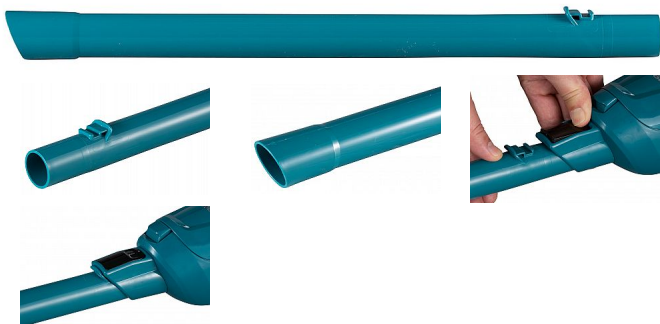

trubka DCL280/282

» Příslušenství » Příslušenství k vysavačům

Značka	Makita
Kód produktu	459356-2

Dostupnost eshop: Skladem externí sklad, expedice 3-5 dní
Prodejna: Na prodejně do 3 dnů (rezervace možná)