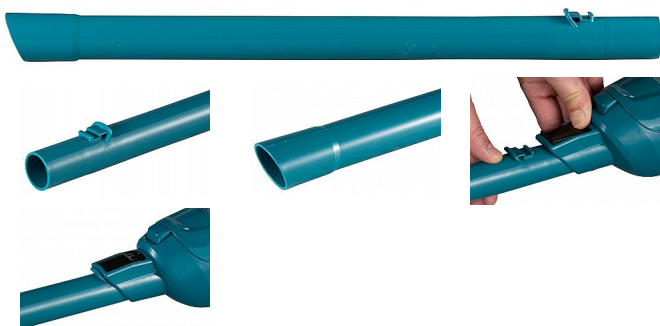

trubka DCL280/282

» Příslušenství » Příslušenství k vysavačům

Značka	Makita
Kód produktu	459356-2

Dostupnost eshop: Skladem externí sklad, expedice 3-5 dní
Prodejna: Na prodejně do 3 dnů (rezervace možná)
Zobrazit dostupnost na prodejních
Najděte svou prodejnu